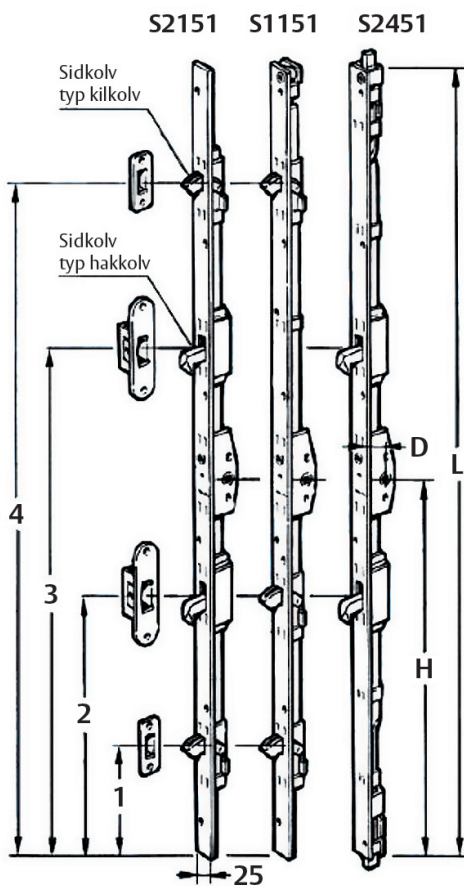

# Beställning

För att undvika missförstånd: Fyll i **samtliga** uppgifter, skriv tydliga siffror.  
Måttbestämd spanjolett kan ej tas i retur för kreditering.  
Av produktionstekniska skäl finns begränsningar, vilket gör att önskad kolvplacering ibland ej kan tillgodoses. **Vi förbehåller oss rätten att då bestämma kolvarnas placering utan att kunden tillfrågas.**

Benämning	Ej låsbart låshus	Låsbart låshus
För bättre inbrottskydd, välj <b>ASSA ABLOY Säkerhetsspanjolett</b> med sidkolvar typ hakkolv och kilkolv: Kan fås med liggande kolvstång, med överföring för infälld fönsterbroms (kryssa i bromsöverföring nedan).	ASSA ABLOY S2151 ASSA ABLOY S2101	ASSA ABLOY S4151 ASSA ABLOY S4101
<b>Spanjolett</b> med sidkolvar typ kilkolv: Kan fås med liggande kolvstång, med överföring för infälld fönsterbroms (kryssa i bromsöverföring nedan).	ASSA ABLOY S1151 ASSA ABLOY S1101	ASSA ABLOY S3151 ASSA ABLOY S3101
<b>Spanjolett</b> med ändkolvar (för pardörrar): Med sidkolvar typ kilkolv och ändkolvar typ gripkolv, kan fås med överföring. Med sidkolvar typ hakkolv och ändkolvar typ gripkolv, kan fås med överföring.	ASSA ABLOY S1451 ASSA ABLOY S2451	ASSA ABLOY S3451 ASSA ABLOY S4451

### Kantskena - bredd, mm

16  20  22  25

Spanjolett med ändkolvar endast 25 mm.

28  31  33  40

H. Handtagshöjd  mm

För pardörr, ange dörrens hängning

vänster  höger